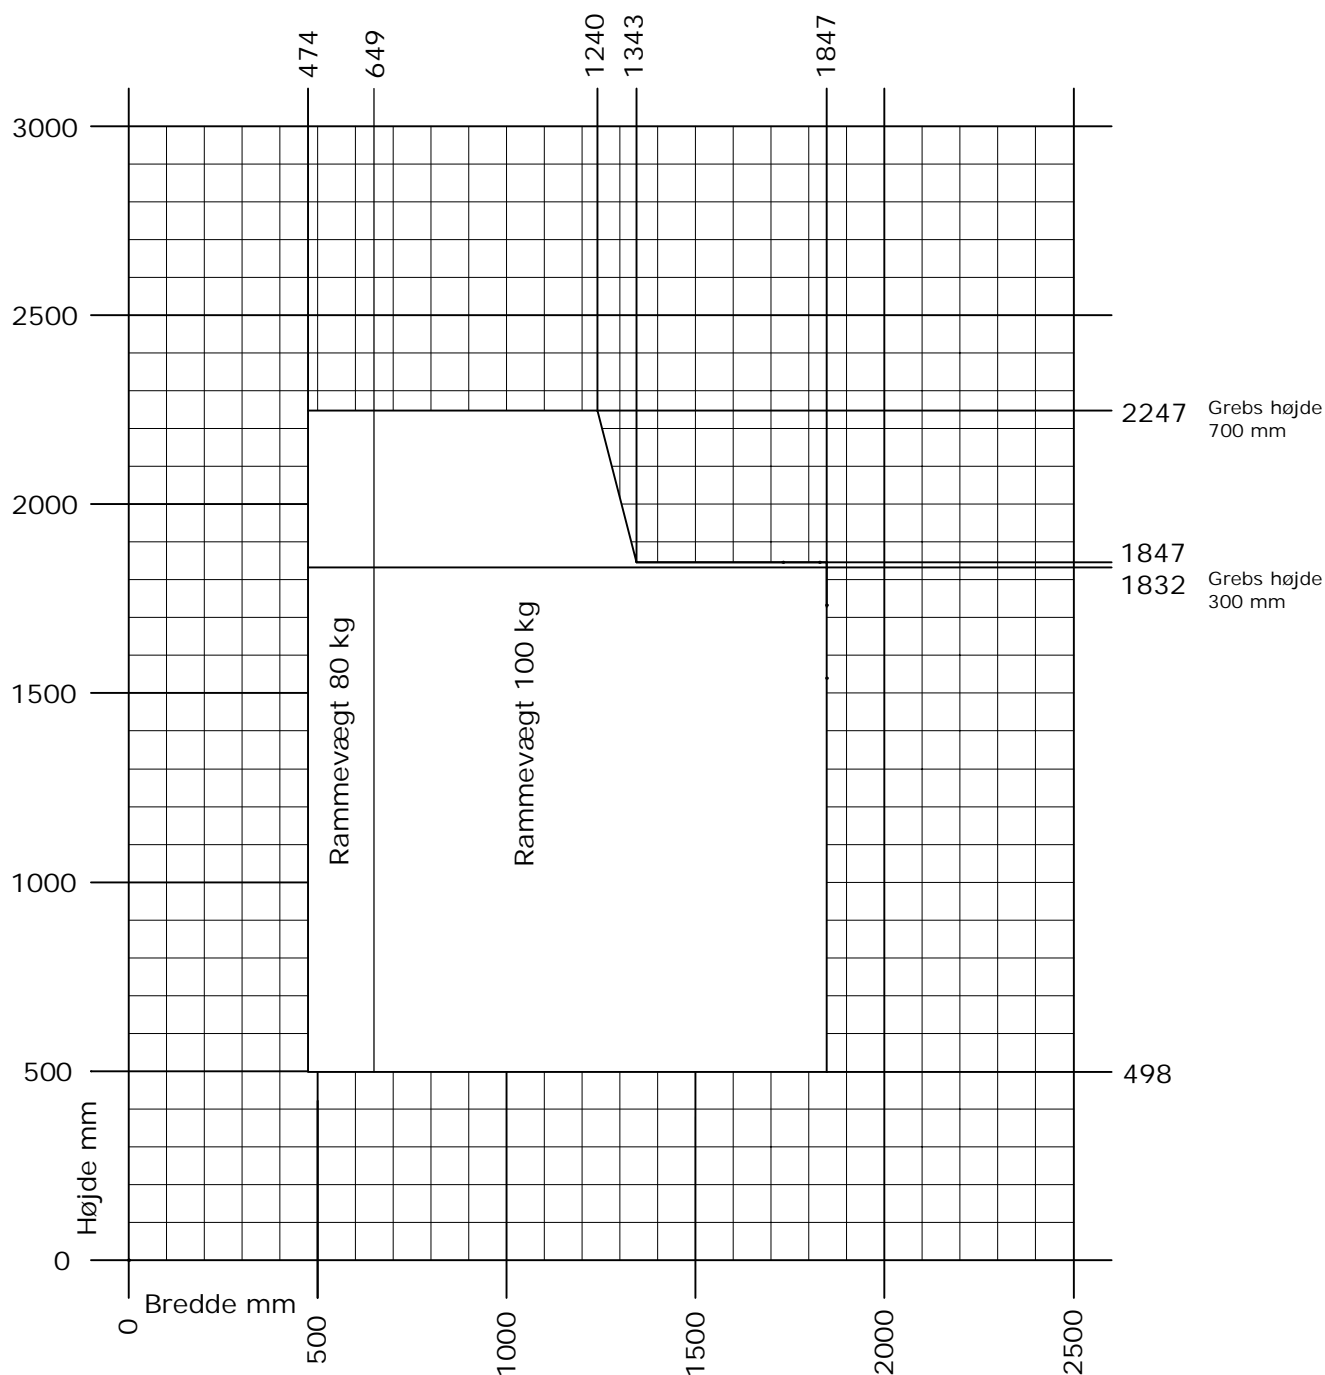

# Futura+ Kip vindue

Greb i siden og lav grebshøjde

Min. - Max. mål

DK Min. - Max. måls tabel  
Indadgående kip vindue med greb i siden og lav grebshøjde

[www.idealcombi.dk](http://www.idealcombi.dk)

UK Min. - Max. dim. table  
Inward opening tilt window with low handle in stile

[www.idealcombi.com](http://www.idealcombi.com)

TYPE

Futura+

Rev. no. 01

Drawing no. PLU-GRA109AA

**idealcombi**  
Udvikler vinduet